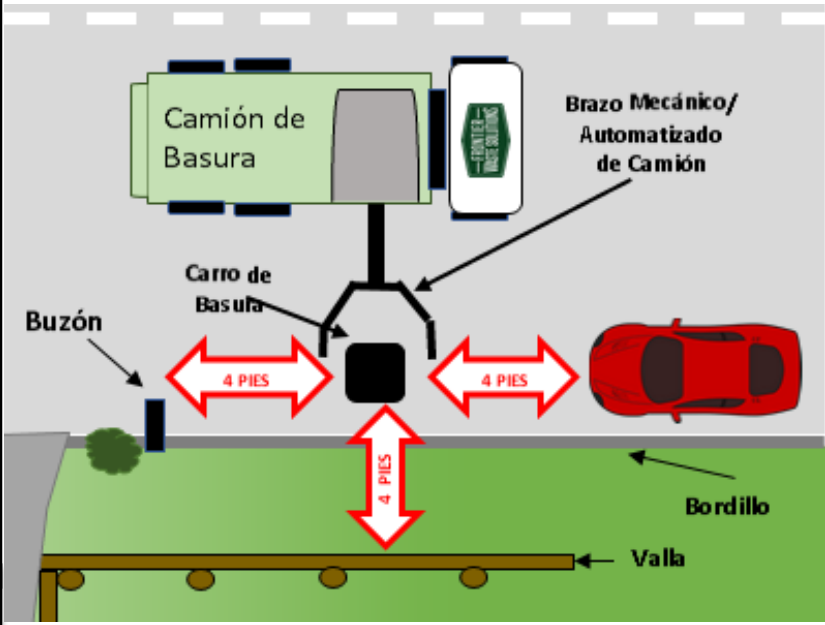

DETALLES DEL SERVICIO DE BASURA

- * Frontier Waste brindará servicios automatizados de recolección de basura **DOS VECES** por semana utilizando el carro de 95 galones de Frontier Waste (vea la última página para la recolección SEMANAL de bulto/ramas)
- * ¿Qué significa automatizado? Un brazo de tipo robótico se extiende para recoger el carrito de basura (vea la foto del diagrama a continuación)
- * Coloque el carrito a 4 pies de cualquier objeto (cerca, automóvil, buzón, árbol, arbustos) y a dos pies de la banqueta o borde de la calle
- * A pedido de la ciudad, Frontier **SOLO** recolectará la basura que se coloque dentro del carrito de basura de Frontier, excepto la maleza o artículos voluminosos, como se describe al dorso.
- * Utilice bolsas de basura para evitar que los desechos sean arrastrados por el viento en su comunidad.

*** Tenga los carritos de basura en la banqueta, para el servicio, antes de las 6:45 a. m. del día de su servicio. (ver días de servicio en el mapa)**

MATERIALES PELIGROSOS – No deseche lo siguiente en su bote de basura: productos químicos, líquidos o materiales corrosivos, líquidos o materiales inflamables, líquidos o materiales explosivos, líquidos o materiales biomédicos u otros materiales tóxicos

*****AFILADOS:** Coloque las agujas utilizadas para las inyecciones de insulina en un recipiente de plástico duro y grueso para proteger a los empleados de desechos sólidos (p. ej., recipiente de detergente para ropa o recipiente para objetos punzocortantes)

¡Mantenga el carrito a 4 pies de distancia de cualquier objeto (buzón, cerca, automóvil, árbol, etc.) para que Frontier pueda vaciar su contenedor de basura de manera segura con el brazo mecánico de nuestro camión de recolección!